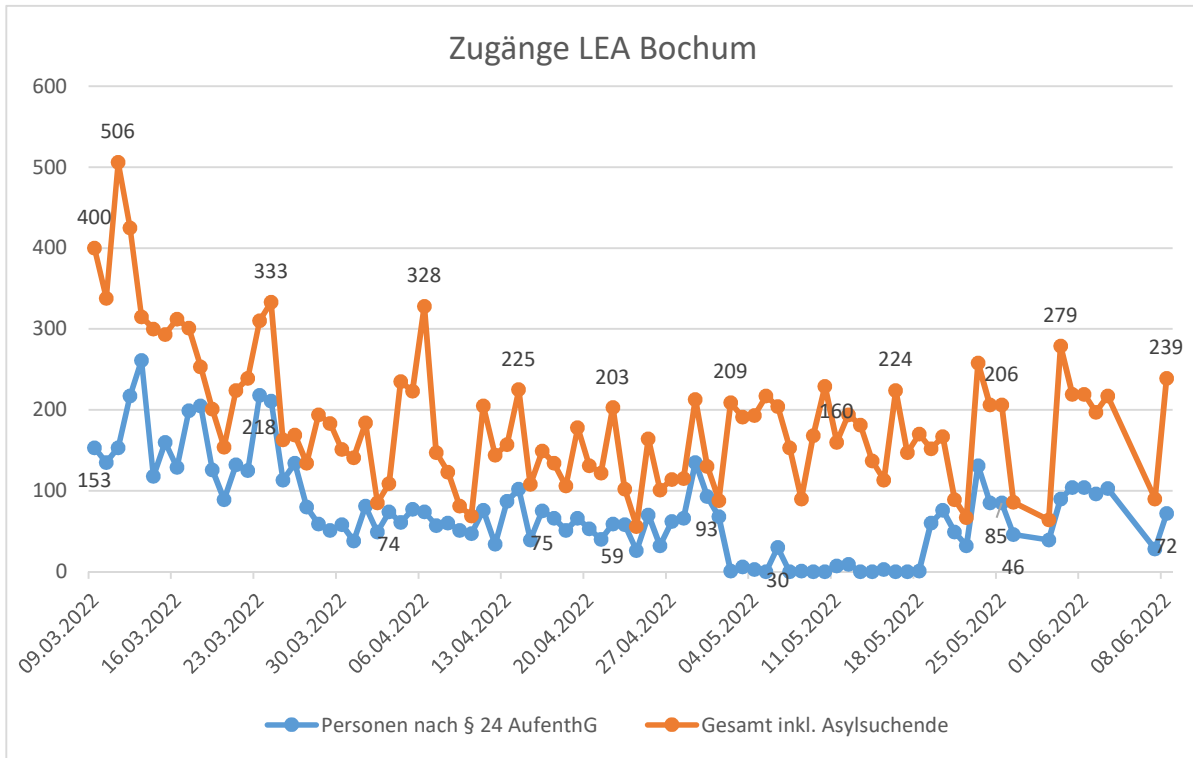

2. Zugänge ins Landessystem

2.1 Gesteuerter Zulauf über Drehkreuze und Hubs

Über Drehkreuze oder Hubs wurden folgende Transfers des Bundesamtes für Güterverkehr (BAG) geplant bzw. realisiert.

BAG Transfers (Personen)	08.06.2022	07.06.2022	06.06.2022	05.06.2022	04.06.2022
geplant	0	0	0	0	0
realisiert	N.N.	0	0	0	0

2.2 Gesteuerter Zulauf über Kommunen

Bei hoher Auslastung der Kommunen werden UKR in Landeseinrichtungen aufgenommen.

Gesamtzahl seit dem 10.03.2022	8.162
-----------------------------------	-------

2.3 Ungesteuerter Zulauf über Landeserstaufnahmeeinrichtung (LEA) Bochum

Ungesteuerter Zugang 07.06.2022	
Personen nach § 24 AufenthG	72
Asylerstantragssteller NRW	99
Gesamt ³	239

³ Aus Gründen der Übersichtlichkeit wird auf die Darstellung weiterer Kategorien verzichtet.

Folgende Grafik stellt die Zugänge zur LEA seit dem 09. März 2022 dar.