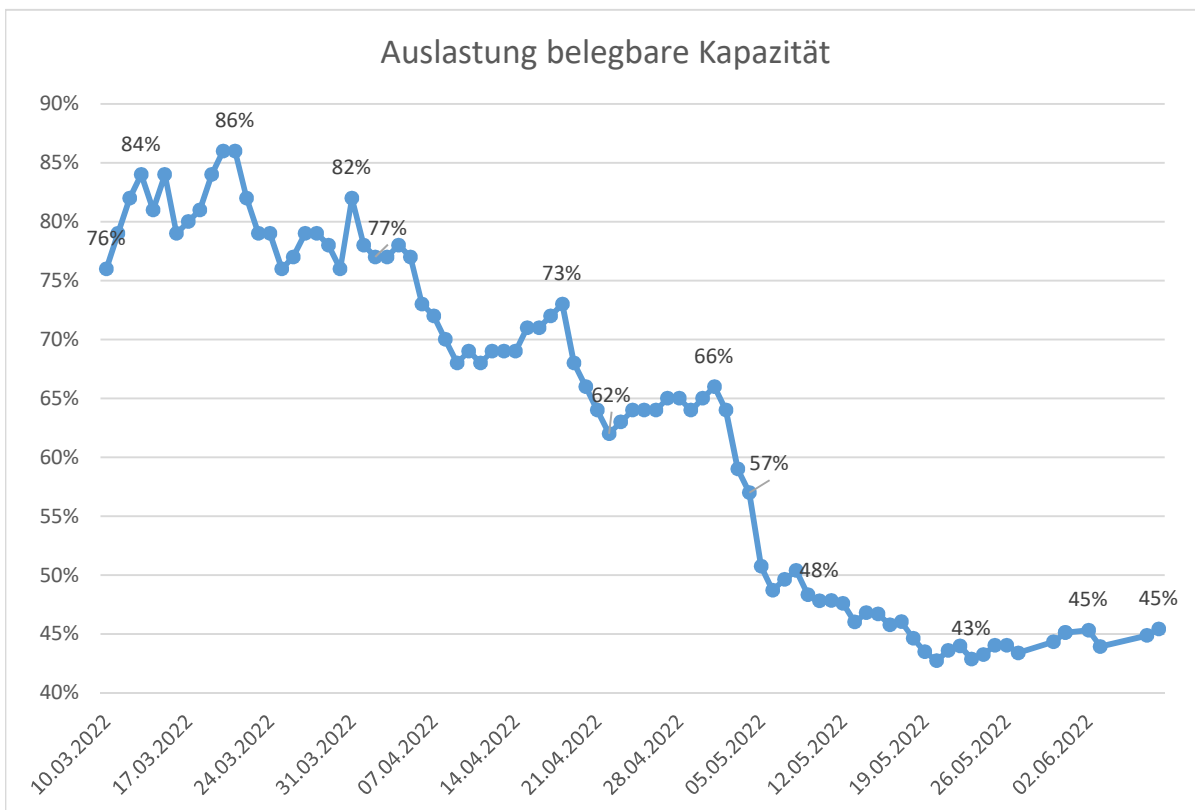

LAGEBILD
8. Juni 2022
Stab außergewöhnliches Ereignis (SAE)
Flucht Ukraine

1. Kapazitätsübersicht

Die Kapazitätsübersicht umfasst derzeit Erstaufnahmeeinrichtungen (EAE), Zentrale Unterbringungseinrichtungen (ZUE) und Notunterkünfte (NU):

Landeseigene Unterbringungseinrichtungen (EAE, ZUE, NU)	
Belegbare Kapazität¹	28.325
Gesamtbelegung	12.863
Auslastung	45%
Freie belegbare Plätze²	14.687
<hr/>	
UKR in UE	947

¹ Schwankungen in der Höhe der belegbaren Kapazität zum Vortag können durch Außerbetriebsetzung einzelner Notunterkünfte (befristete Anmietung) oder dadurch entstehen, dass neue Notunterkünfte im Rahmen ihrer Inbetriebsetzung zu Anfang noch nicht vollumfänglich belegbar sind.